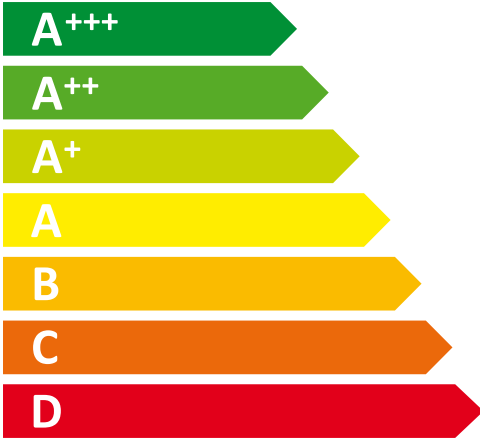

ENERG
енергия · ενεργεια

WHIRLPOOL

FSCR 80415

ENERGIA · ЕНЕРГИЯ · ΕΝΕΡΓΕΙΑ
ENERGIJA · ENERGY · ENERGIE
ENERGI

196
kWh/annum

9900
L/annum

8
kg

ABCDEFG